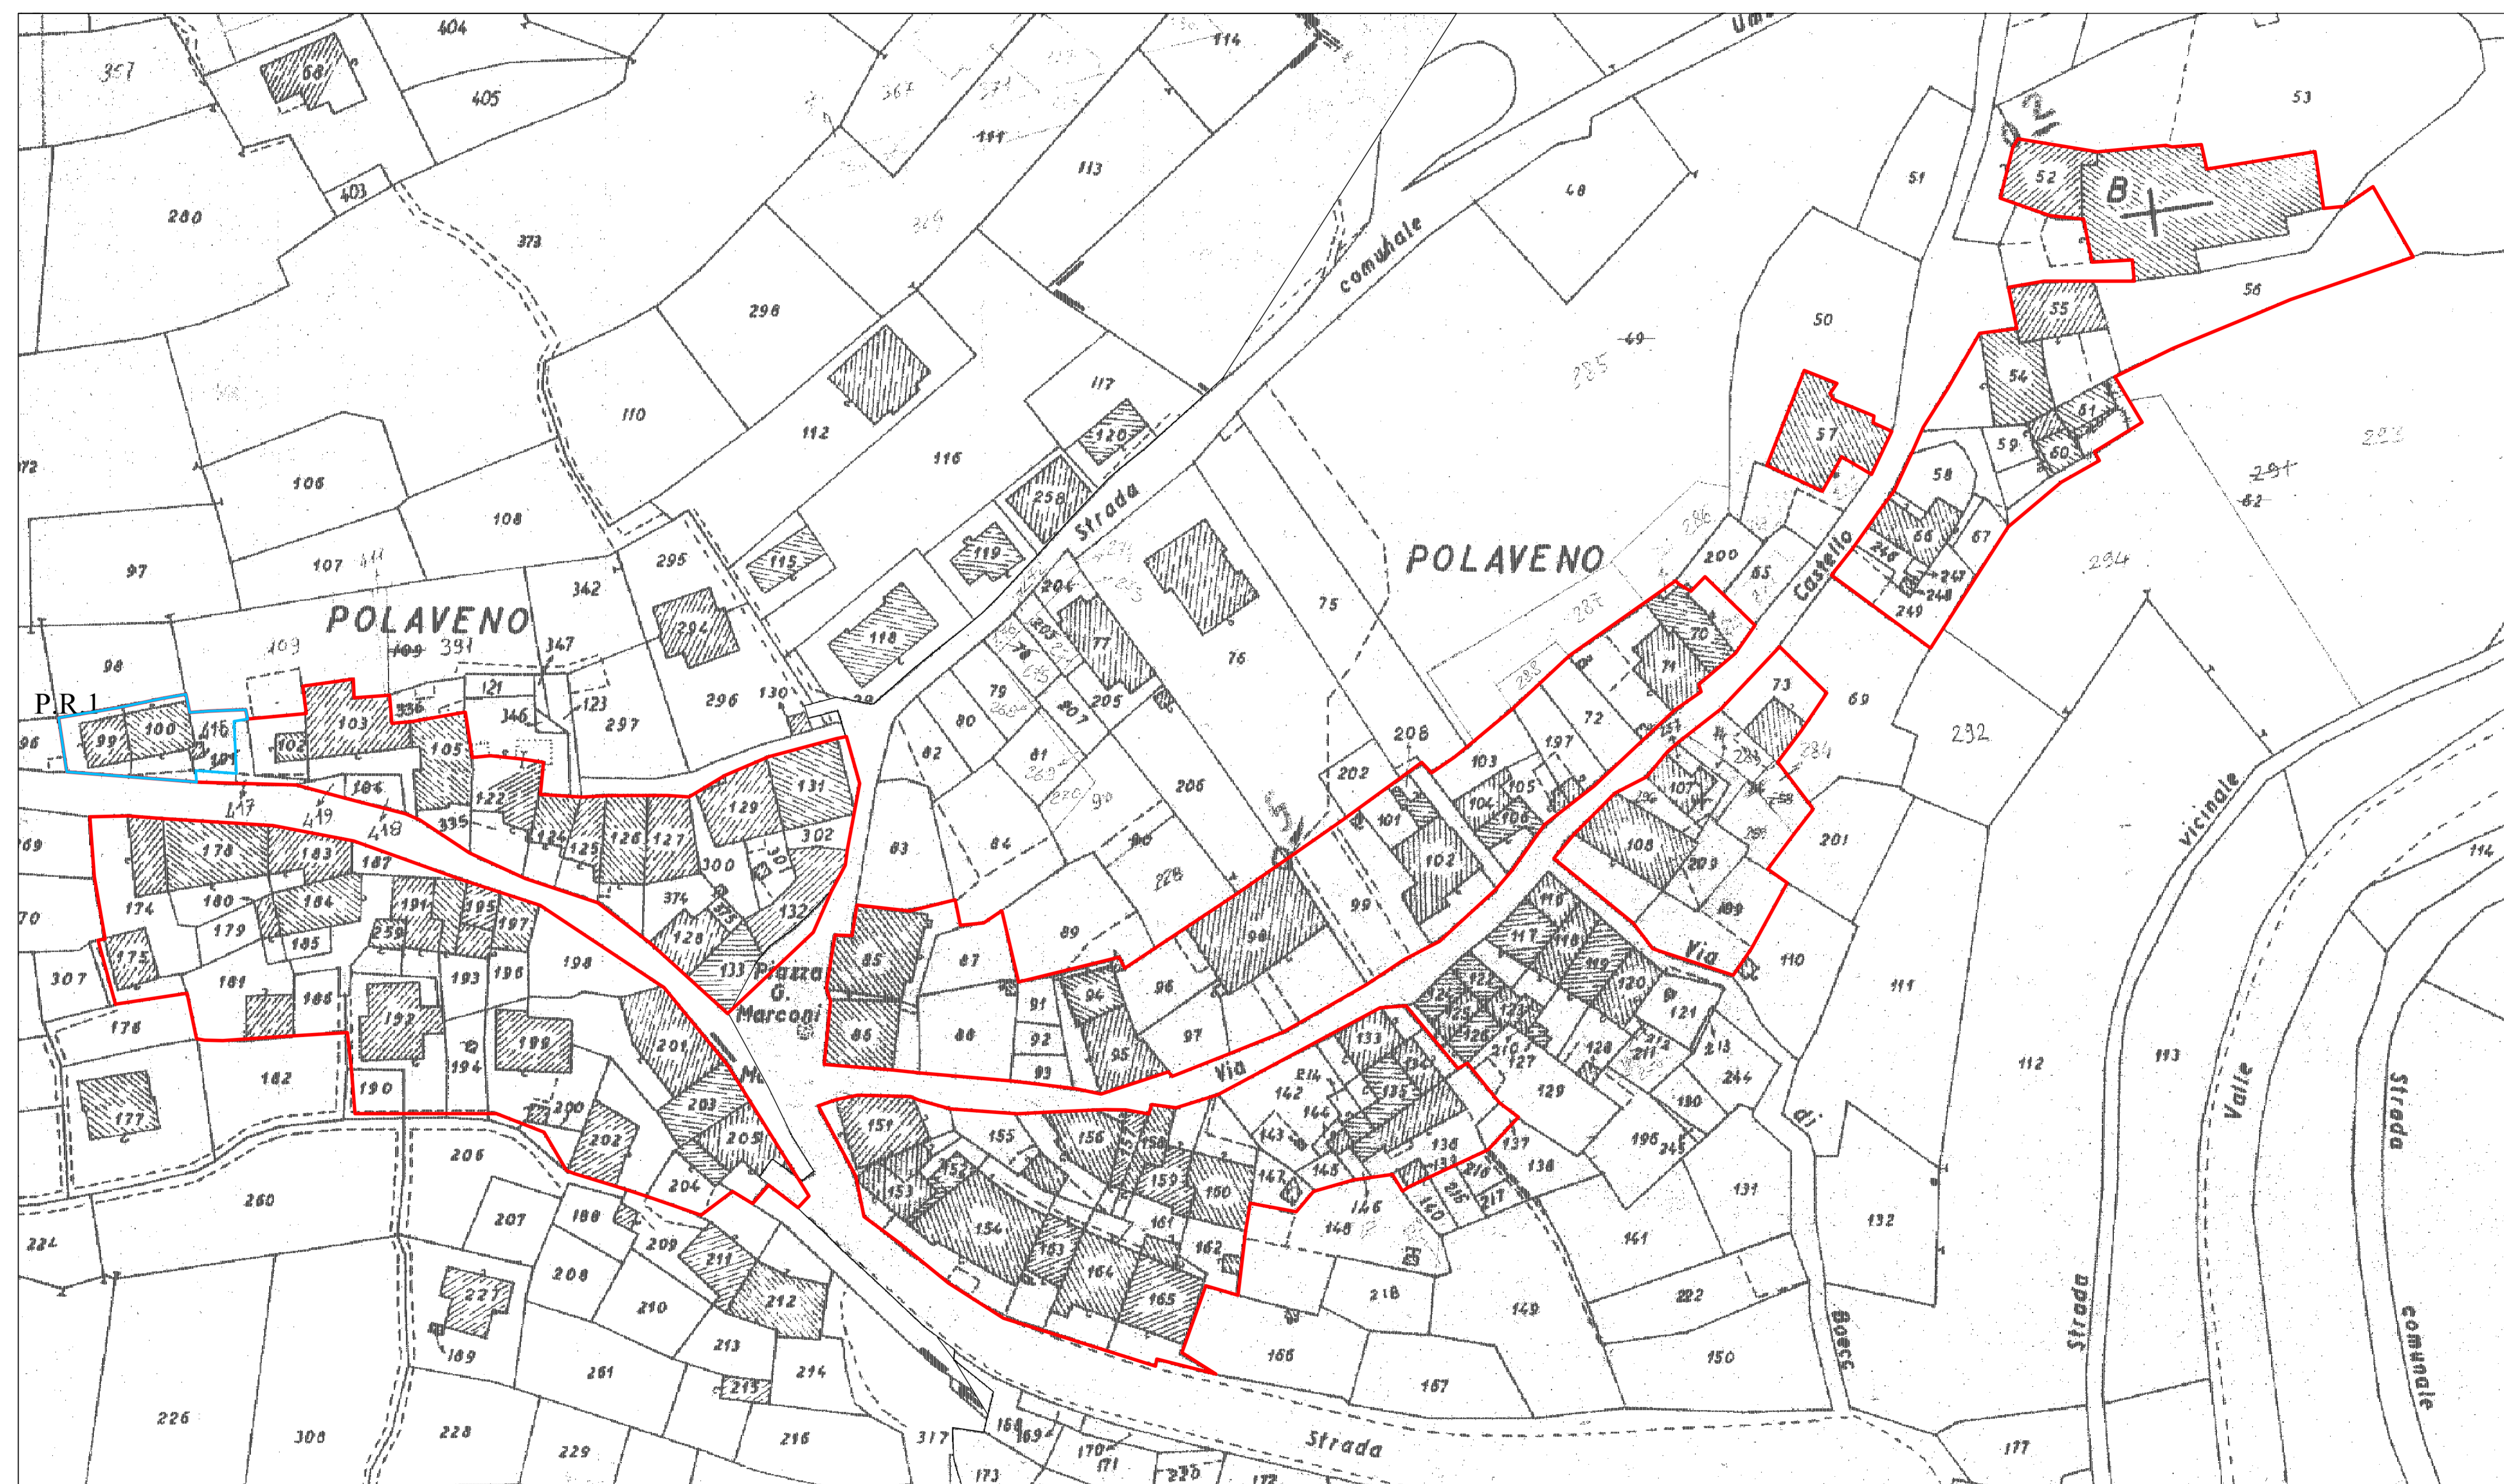

CAPOLUOGO POLAVENO

— Limite nuclei di antica formazione

— Ambiti soggetti a Piano di Recupero

LOCALITA' ZOADELLO

LOCALITA' CASTIGNIDOLO

REGIONE LOMBARDIA PROVINCIA DI BRESCIA

COMUNE DI POLAVENO

PIANO DI GOVERNO DEL TERRITORIO

ai sensi della L.R. 11.03.2005, n.12 e s.m.i.

VARIANTE 1

QUADRO D'UNIONE E INQUADRAMENTO COMUNALE

PIANO DELLE REGOLE

V1
PR 2.4

MAPPE CATASTALI
POLAVENO - ZOADELLO
CASTIGNIDOLO

SCALA:
1:500
DATA:
LUGLIO 2017
DATA AGGIORNAMENTO:
NOVEMBRE 2017