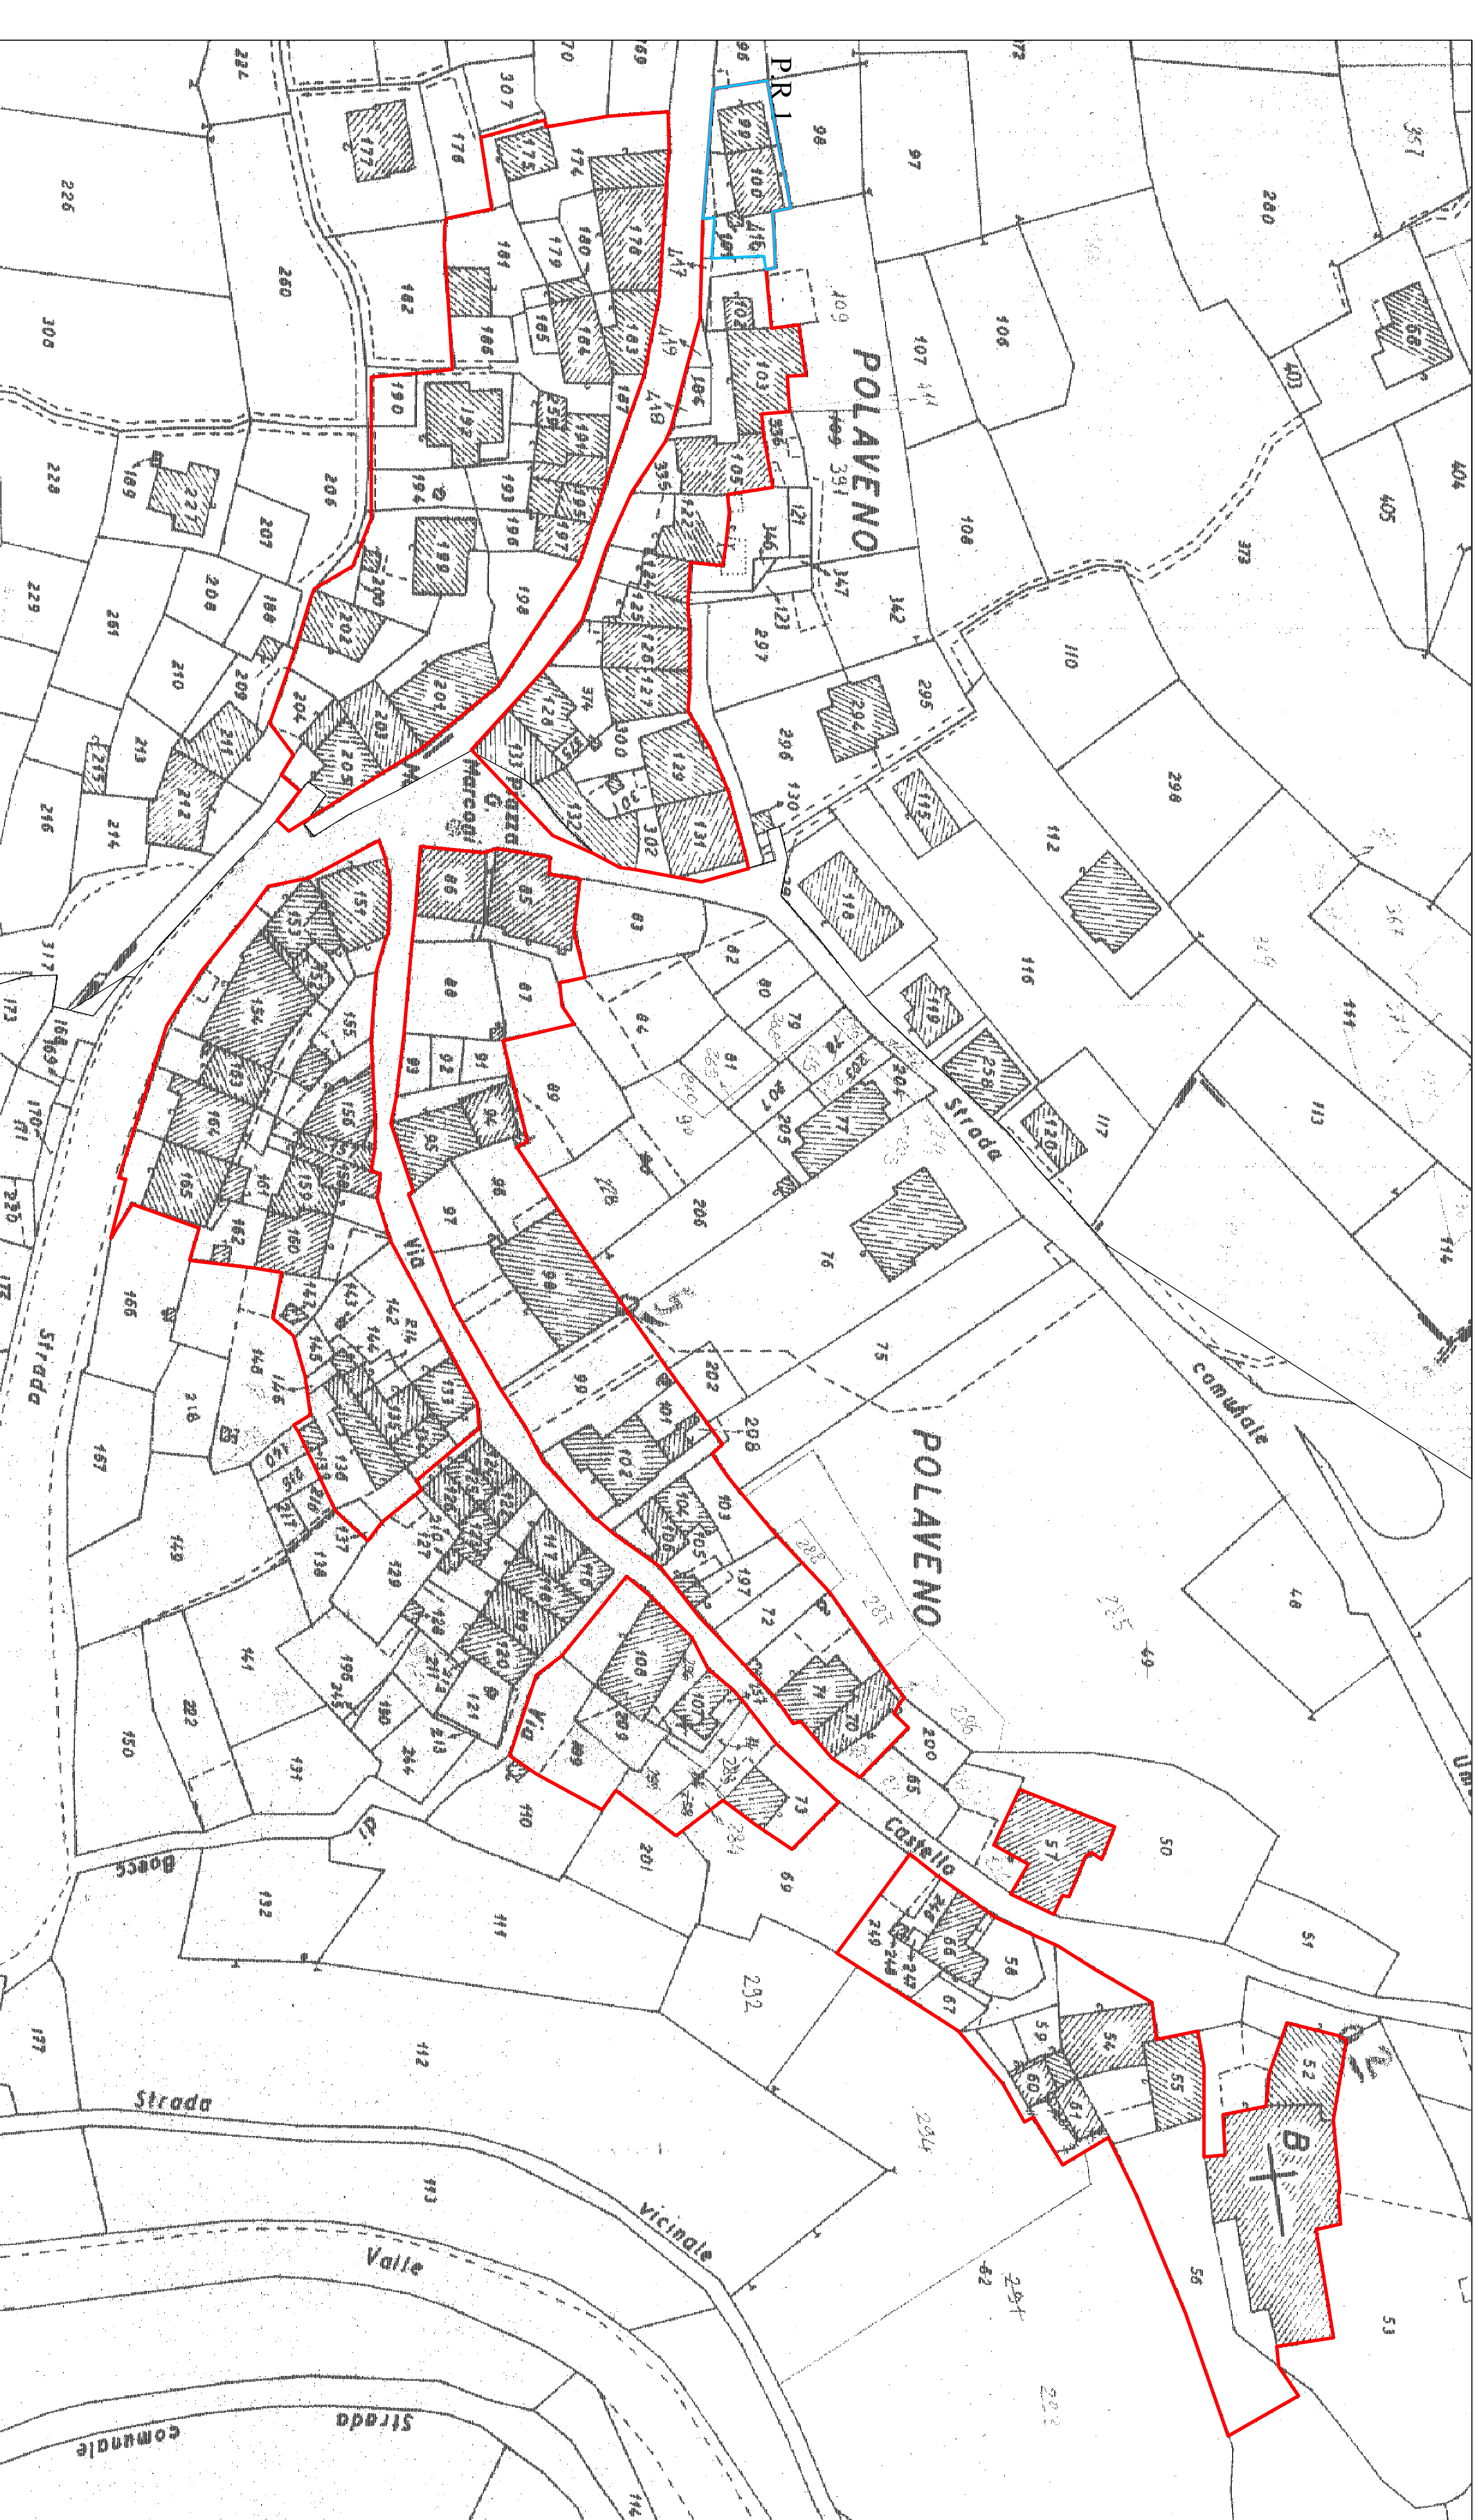

CAPOLUOGO POLAVENO

LOCALITA' ZOADELLO

LOCALITA' CASTIGNIDOLO

-  Limite nuclei di antica formazione
-  Ambiti soggetti a Piano di Recupero

REGIONE LOMBARDIA		PROVINCIA DI BRESCIA	
 COMUNE DI POLAVENO PIANO DI GOVERNO DEL TERRITORIO ai sensi della L.R. 11.03.2005, n.12 e s.m.l. VARIANTE 1 QUADRO ENURME E INQUADRAMENTO COMUNALE			
PIANO DELLE REGOLE V1 PR 2.4		MAPPE CATASTALI POLAVENO - ZOADELLO CASTIGNIDOLO	
1:500 LUGLIO 2017 NOVEMBRE 2017		1:500 LUGLIO 2017 NOVEMBRE 2017	
PROGETTISTA: Ing. Luisa Caramina ADOZIONE C.C. CO. 223 ESTERNA ID		COLLABORATORI TECNICI: Arch. Maria Bergami SERVIZIO VIGILANZA E CONTROLLO ADESIONE C.C. CO. 223 ESTERNA ID	
CODICE		CODICE	