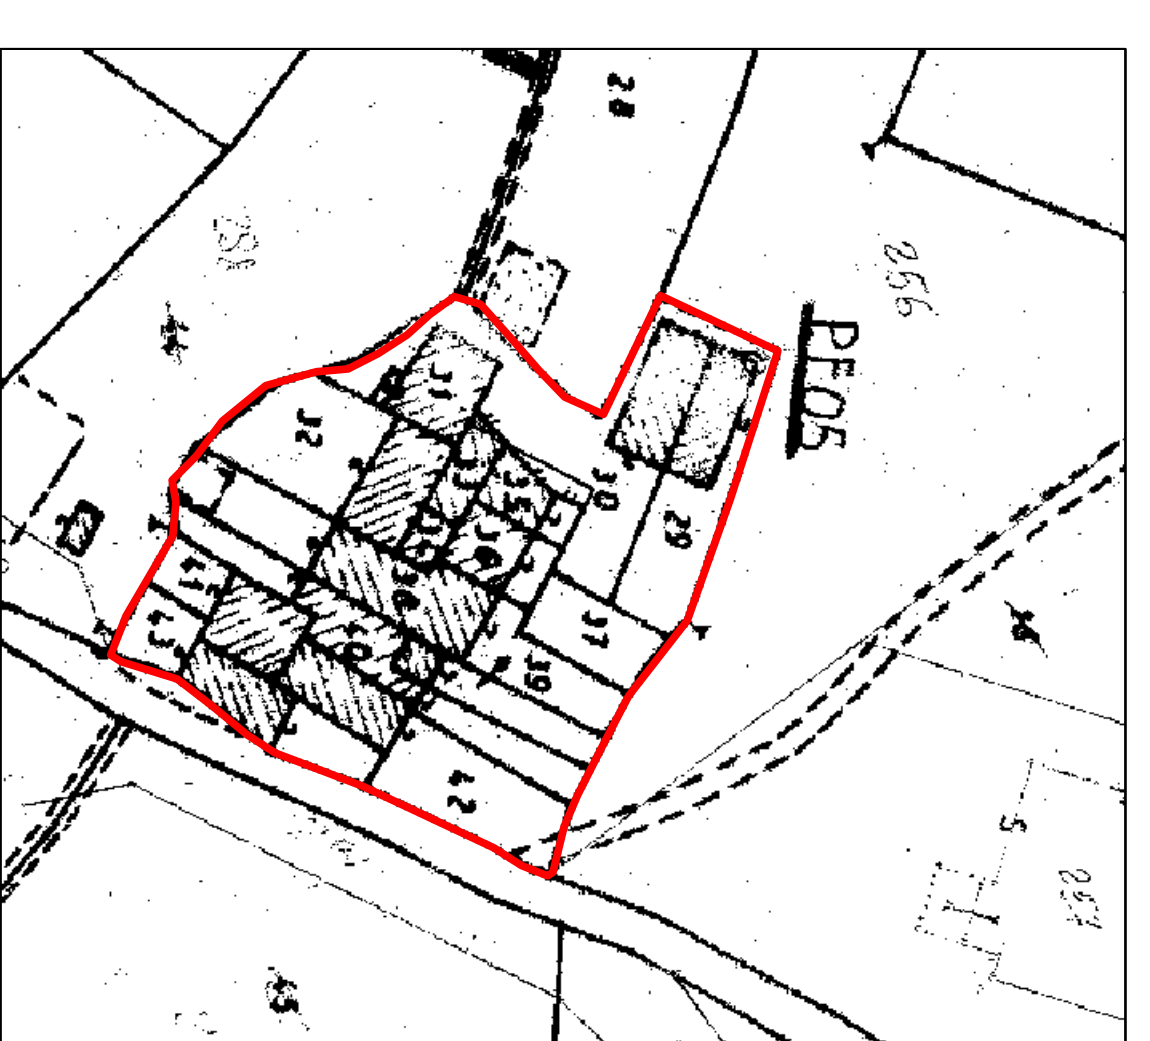

CAPOLUOGO POLAVENO

LOCALITA' ZOADELLO

LOCALITA' CASTIGNIDOLO

-  Limite nuclei di antica formazione
-  Ambiti soggetti a Piano di Recupero

REGIONE LOMBARDIA		PROVINCIA DI BRESCIA	
 COMUNE DI POLAVENO PIANO DI GOVERNO DEL TERRITORIO ai sensi della L.R. 11.03.2005, n.12 e s.m.l. VARIANTE 1 QUADRO ENURME E INQUADRAMENTO COMUNALE			
PIANO DELLE REGOLE V1 PR 2.4		MAPPE CATASTALI POLAVENO - ZOADELLO CASTIGNIDOLO	
1:500 LUGLIO 2017 NOVEMBRE 2017		1:500 LUGLIO 2017 NOVEMBRE 2017	
PROGETTISTA: Ing. Luisa Caramina ADOZIONE C.C. CO. 223 ESTERNA ID		COLLABORATORI TECNICI: Arch. Maria Bergami SERVIZIO VIGILANZA E CONTROLLO ADESIONE C.C. CO. 223 ESTERNA ID	
CODICE		CODICE	