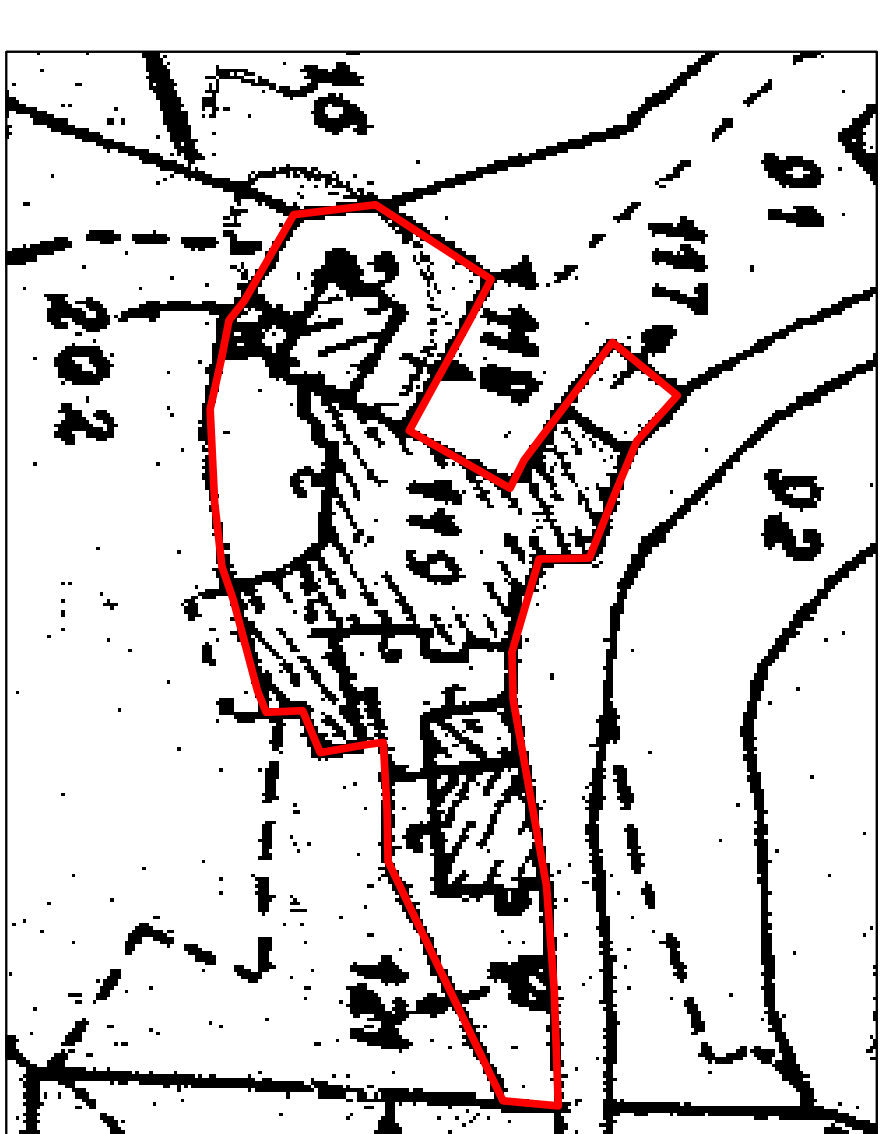

CAPOLUOGO POLAVENO

LOCALITA' ZOADELLO

LOCALITA' CASTIGNIDOLO

-  Limite nuclei di antica formazione
-  Ambiti soggetti a Piano di Recupero

REGIONE LOMBARDIA		PROVINCIA DI BRESCIA	
 COMUNE DI POLAVENO PIANO DI GOVERNO DEL TERRITORIO ai sensi della L.R. 11.03.2005, n.12 e s.m.l. VARIANTE 1 QUADRO ENURME E INQUADRAMENTO COMUNALE			
PIANO DELLE REGOLE V1 PR 2.4		MAPPE CATASTALI POLAVENO - ZOADELLO CASTIGNIDOLO	
1:500 LUGLIO 2017 NOVEMBRE 2017		1:500 LUGLIO 2017 NOVEMBRE 2017	
PROGETTISTA: Ing. Luisa Caramina ADOZIONE C.C. CO. 223 ESTERNA ID		COLLABORATORI TECNICI: Arch. Maria Bergami SERVIZIO VIGILANZA E CONTROLLO ADESIONE C.C. CO. 223 ESTERNA ID	
CODICE		CODICE	